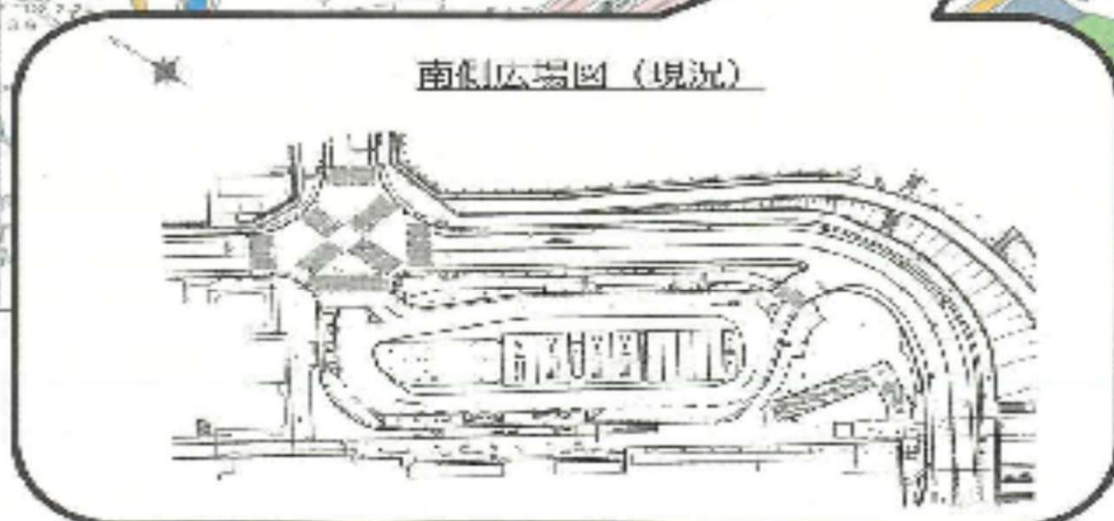

耳原鳳クリニック

梶・美木多駅の乗降場所について

2023年7月3日(月)より、乗降場所が

南側ロータリーから北側ロータリーへ変更になります

梶・美木多駅前広場について

平素は、本市行政並びに公共事業にご協力いただきありがとうございます。
この度、梶・美木多駅前広場再整備工事に伴い、7月3日(月)より梶・美木多駅南側広場において、一般車両の進入が禁止となります。
つきましては、一般車両での駅前広場利用は北側広場のみとなりますので、お知らせいたします。
何かとご迷惑をおかけいたしますが、ご協力のほど宜しくお願いいたします。

北側広場図

南側広場図 (現況)

堺市建設局 道路部道路整備課
TEL 072-228-7095 (直通)