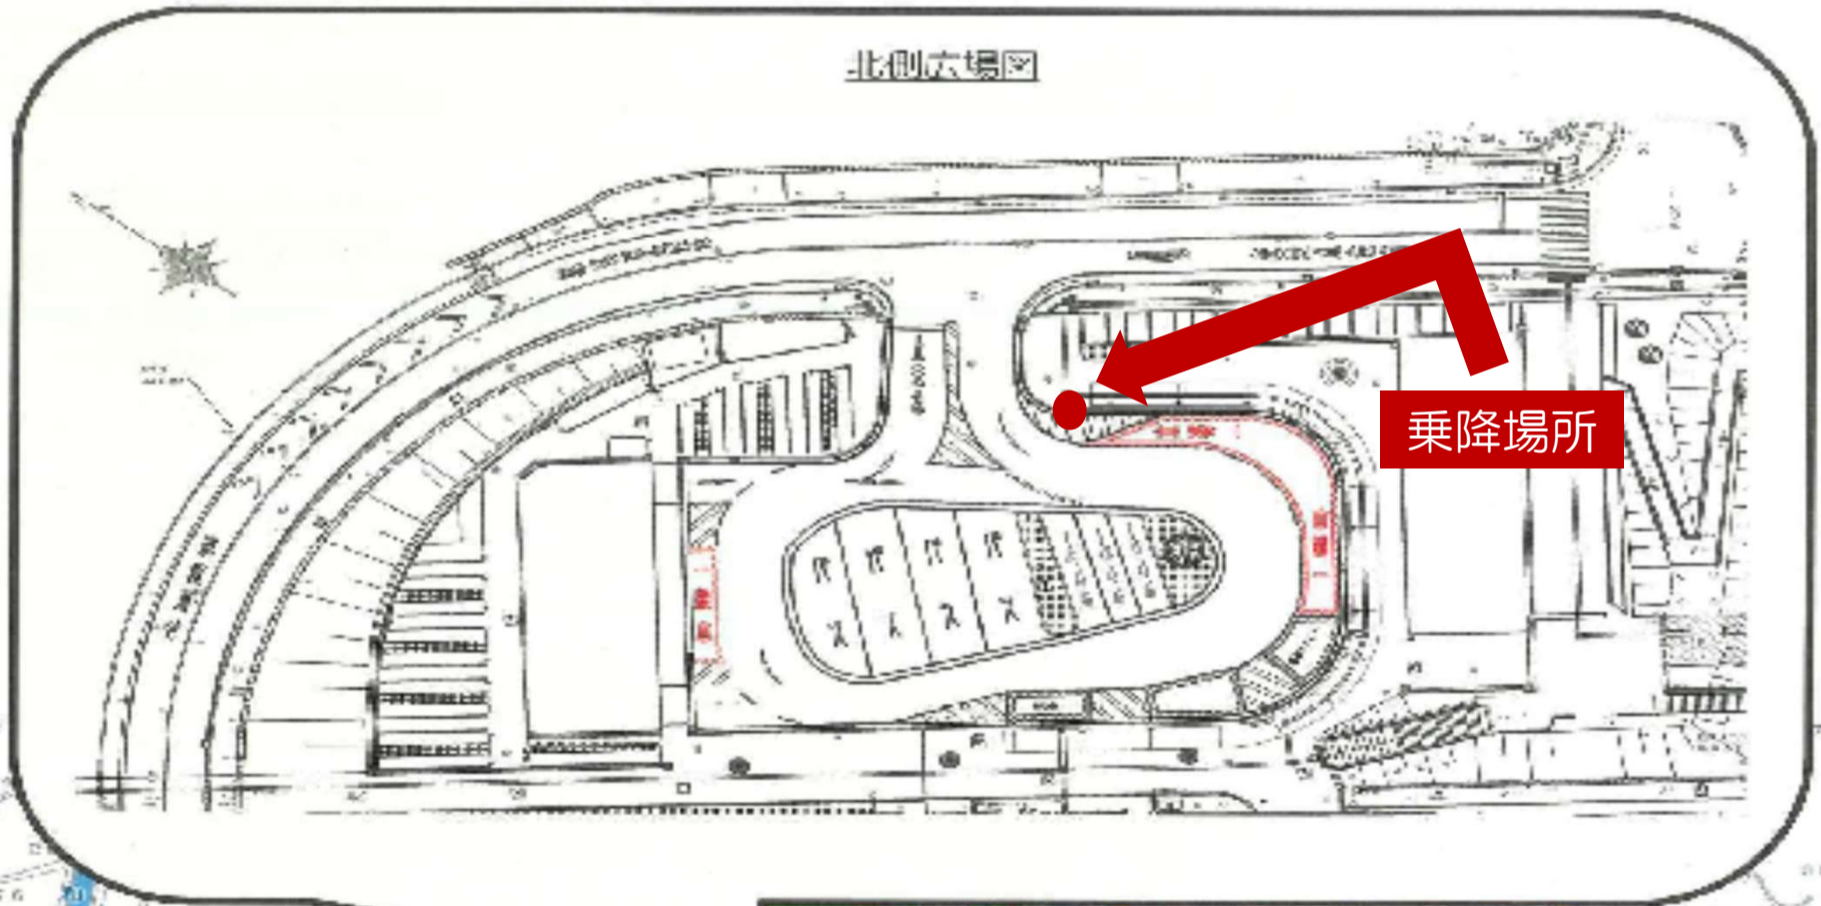

耳原鳳クリニック

梶・美木多駅の乗降場所について

2023年7月3日(月)より、乗降場所が

南側ロータリーから北側ロータリーへ変更になります

梶・美木多駅前広場について

平素は、本市行政並びに公共事業にご協力いただきありがとうございます。
この度、梶・美木多駅前広場再整備工事に伴い、7月3日(月)より梶・美木多駅南側広場において、一般車両の進入が禁止となります。
つきましては、一般車両での駅前広場利用は北側広場のみとなりますので、お知らせいたします。
何かとご迷惑をおかけいたしますが、ご協力のほど宜しくお願いいたします。

北側広場図

南側広場図 (現況)

堺市建設局 道路部道路整備課
TEL 072-228-7095 (直通)