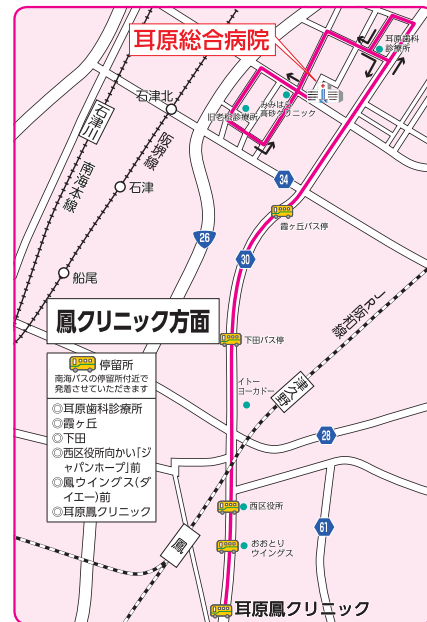

同仁会 耳原総合病院 無料送迎バス のご案内

今号は診療体制表をお休みして、耳原歯科診療所移設に伴い4方面の送迎ルート、時刻表が変更になりましたので掲載しました。

すべて日・祝は運休です。

●耳原総合病院 ⇕ 耳原鳳クリニック

耳原歯科診療所移設に伴い5月1日(月)から、耳原鳳クリニック便のルート及び時刻が変更になりました。

【変更点】

- ・「旧老松診療所」は廃止となり、最寄りの停留所は「高砂クリニック」になります
 - ・「高砂クリニック」へは「耳原鳳クリニック」発「耳原総合病院」行のみとなっています
- ※土曜日は第6便以降運休です。

	第1便	第2便	第3便	第4便	第5便	第6便	第7便	第8便	第9便
耳原総合病院	8:30	9:30	10:30	11:30	12:30	13:30	14:30	15:30	16:30
耳原歯科診療所	8:38	9:38	10:38	11:38	12:38	13:38	14:38	15:38	16:38
霞ヶ丘バス停	8:42	9:42	10:42	11:42	12:42	13:42	14:42	15:42	16:42
神石市之町	8:43	9:43	10:43	11:43	12:43	13:43	14:43	15:43	16:43
下田バス停	8:45	9:45	10:45	11:45	12:45	13:45	14:45	15:45	16:45
鳳ダイエー前	8:50	9:50	10:50	11:50	12:50	13:50	14:50	15:50	16:50
耳原鳳クリニック着	8:55	9:55	10:55	11:55	12:55	13:55	14:55	15:55	16:55
耳原鳳クリニック発	9:00	10:00	11:00	12:00	13:00	14:00	15:00	16:00	17:00
鳳ダイエー前	9:03	10:03	11:03	12:03	13:03	14:03	15:03	16:03	17:03
鳳西支所	9:05	10:05	11:05	12:05	13:05	14:05	15:05	16:05	17:05
下田バス停	9:08	10:08	11:08	12:08	13:08	14:08	15:08	16:08	17:08
神石市之町	9:10	10:10	11:10	12:10	13:10	14:10	15:10	16:10	17:10
霞ヶ丘バス停	9:12	10:12	11:12	12:12	13:12	14:12	15:12	16:12	17:12
耳原歯科診療所	9:18	10:18	11:18	12:18	13:18	14:18	15:18	16:18	17:18
みみはら高砂クリニック	9:25	10:25	11:25	12:25	13:25	14:25	15:25	16:25	17:25
耳原総合病院	9:30	10:30	11:30	12:30	13:30	14:30	15:30	16:30	17:30