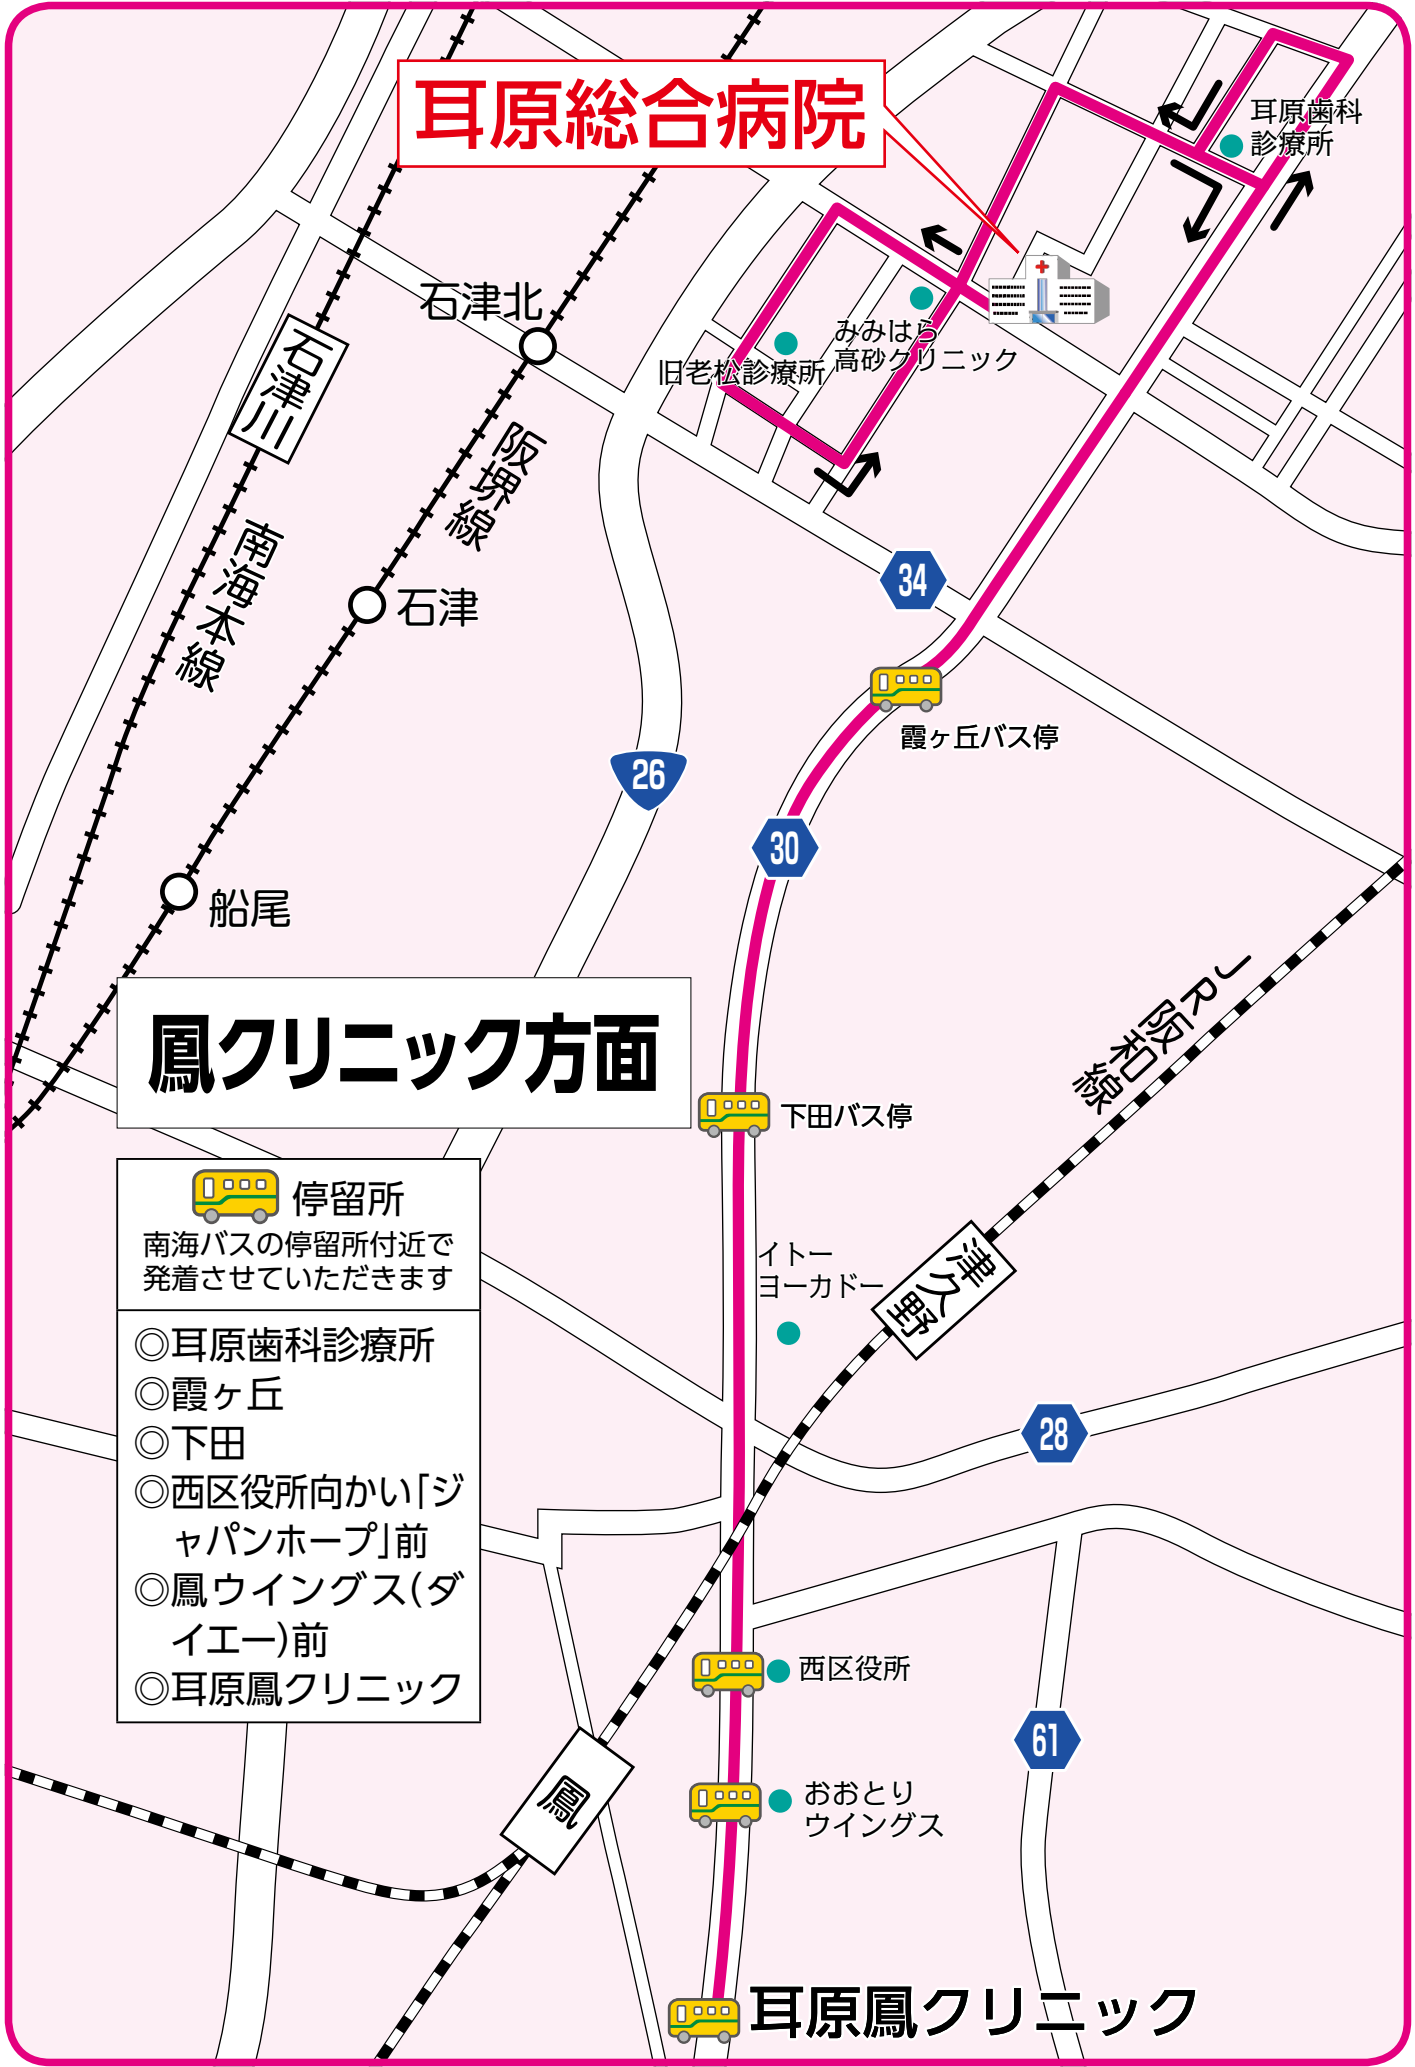

耳原総合病院

鳳クリニック方面

-  停留所
南海バスの停留所付近で
発着させていただきます
- ◎耳原歯科診療所
 - ◎霞ヶ丘
 - ◎下田
 - ◎西区役所向かい「ジャパンホープ」前
 - ◎鳳ウイングス(ダイエー)前
 - ◎耳原鳳クリニック

耳原鳳クリニック