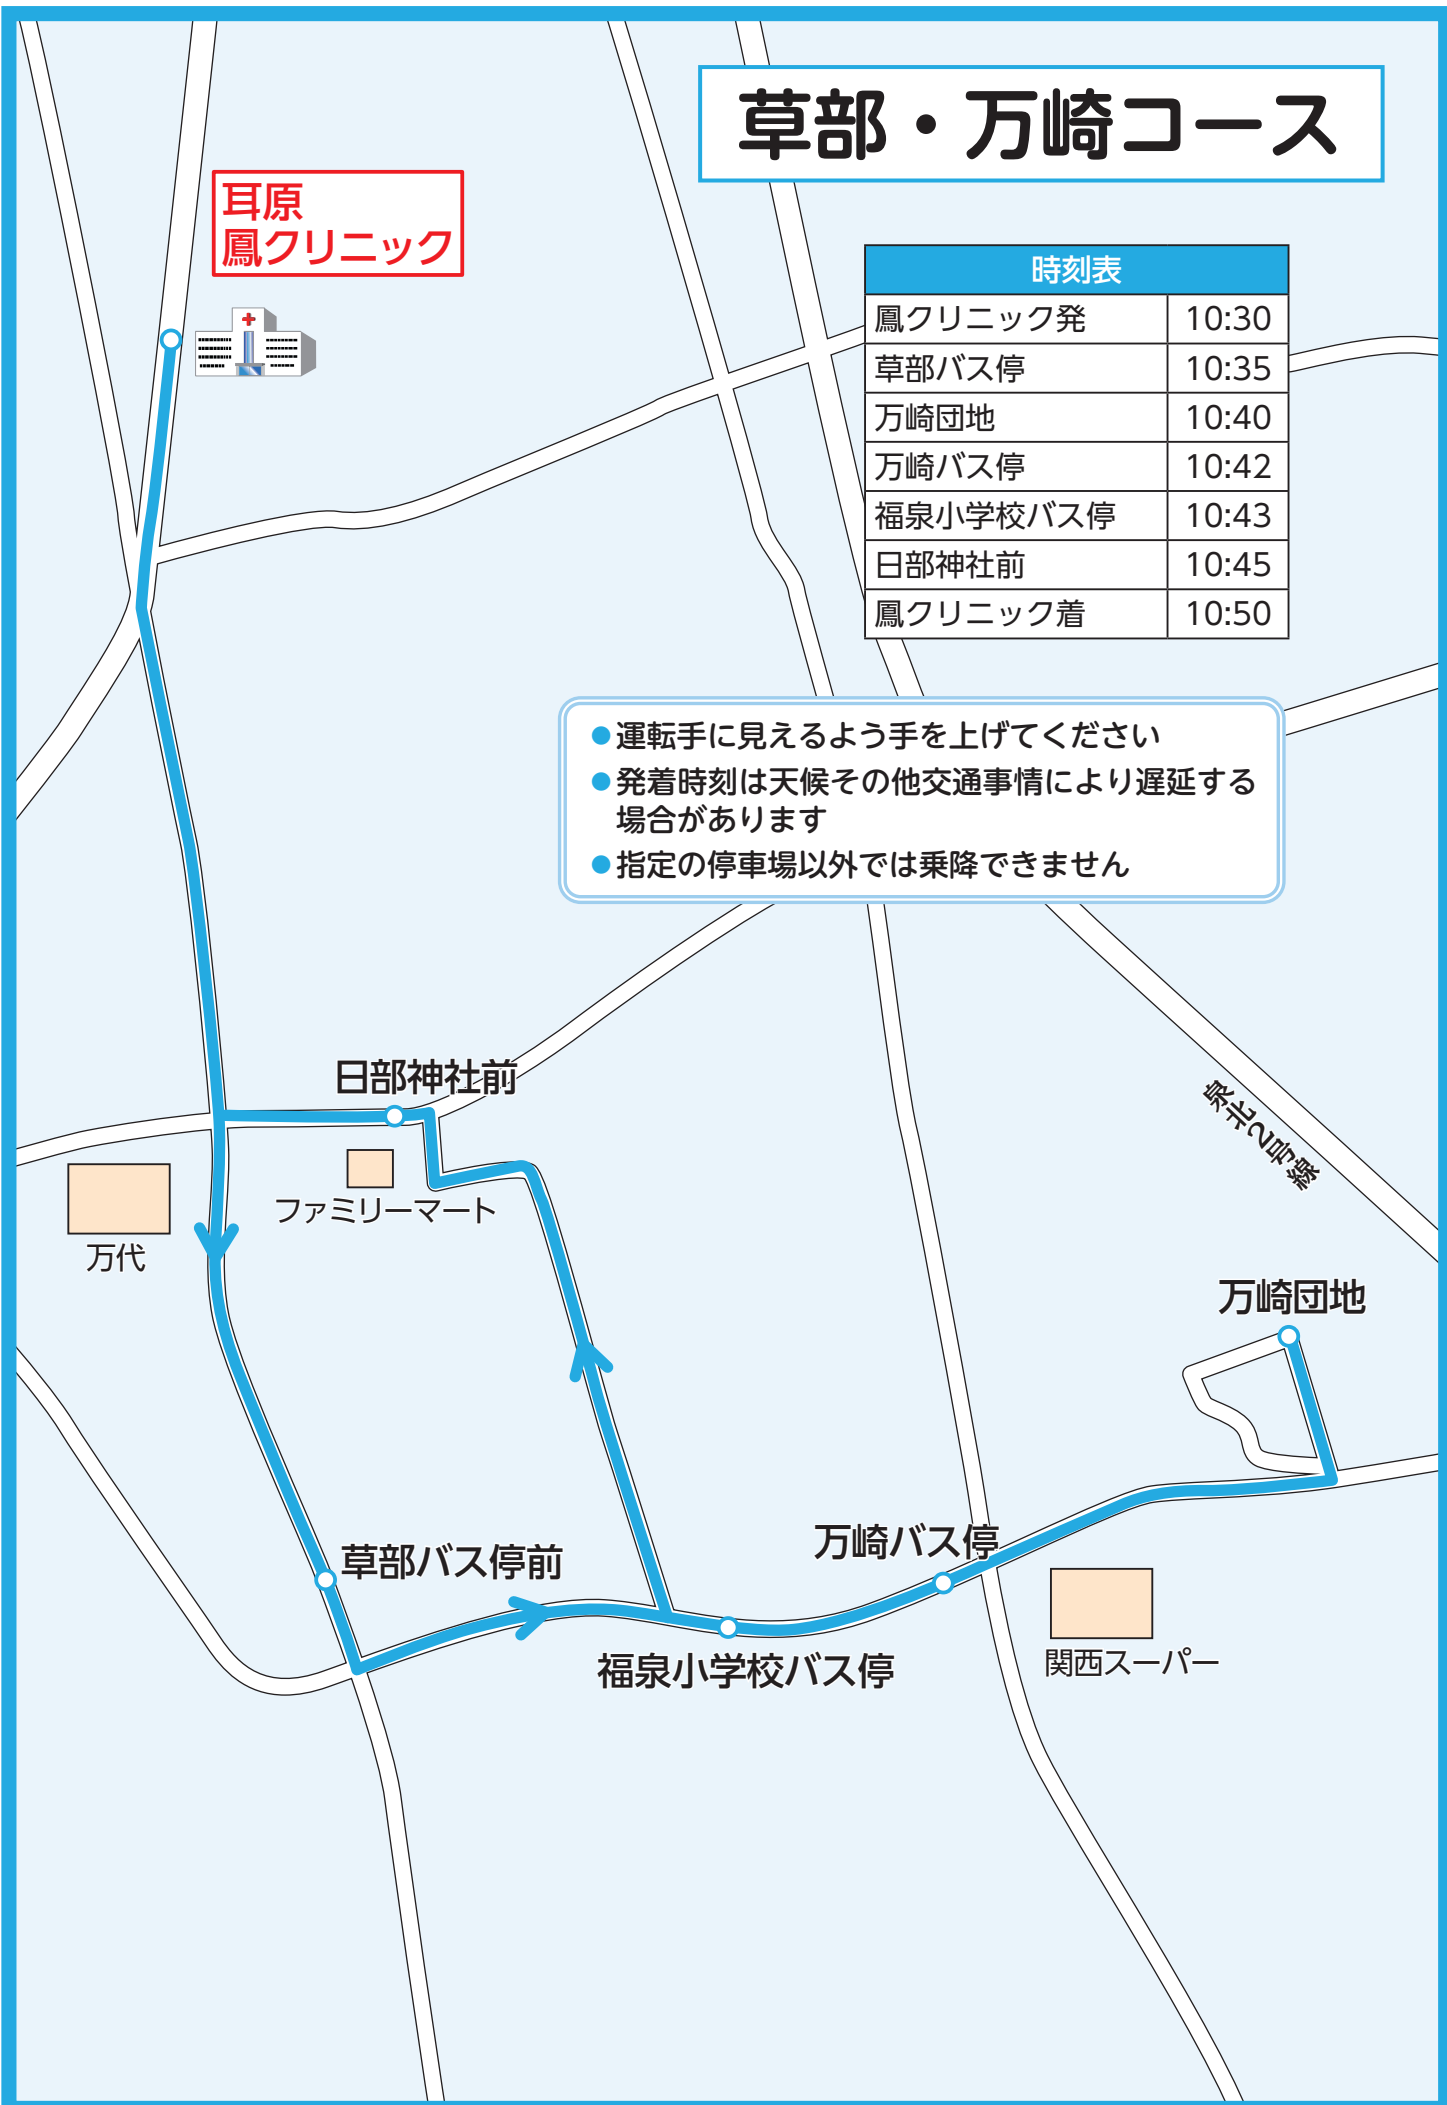

- 運転手に見えるよう手を上げてください
- 発着時刻は天候その他交通事情により遅延する場合があります
- 指定の駐車場以外では乗降できません

津久野コース

草部・万崎コース

耳原
鳳クリニック

時刻表

鳳クリニック発	10:30
草部バス停	10:35
万崎団地	10:40
万崎バス停	10:42
福泉小学校バス停	10:43
日部神社前	10:45
鳳クリニック着	10:50

- 運転手に見えるよう手を上げてください
- 発着時刻は天候その他交通事情により遅延する場合があります
- 指定の駐車場以外では乗降できません

日部神社前

ファミリーマート

万代

草部バス停前

福泉小学校バス停

万崎バス停

関西スーパー

万崎団地

峠の吹雪

鳳コース

時刻表	
鳳クリニック発	10:40
コーナン高石店前	10:47
高石農協本店前	10:49
高石診療所	10:55
かねはら理容店前	11:05
浜寺南第一公園前	11:07
浜寺南町6丁	11:10
浅野美容院前	11:12
教会前	11:16
九市酒店三叉路	11:17
西警察署前	11:20
鳳クリニック着	11:22

- 運転手に見えるよう手を上げてください
- 発着時刻は天候その他交通事情により遅延する場合があります
- 指定の駐車場以外では乗降できません

耳原
鳳クリニック

耳原
鳳クリニック

美木多コース

- 運転手に見えるよう手を上げてください
- 発着時刻は天候その他交通事情により遅延する場合があります
- 指定の駐車場以外では乗降できません

時刻表		
鳳クリニック発	7:35	9:30
赤坂台センター前	8:00	9:50
新檜尾台センター前	8:03	9:53
美木多小学校西	8:06	9:56
城山台2丁北	8:08	9:58
城山台センター前	8:10	10:00
山戸	8:20	10:10
八田	8:21	10:11
八田北	8:22	10:12
城	8:23	10:13
美木多農協前	8:24	10:14
中山	8:25	10:15
榎・美木多駅	8:30	10:20
檜尾	8:32	10:22
大森	8:33	10:23
南野々井	8:35	10:25
野々井	8:36	10:26
高尾南	8:38	10:28
高尾中	8:40	10:30
高尾北	8:42	10:32
山田南	8:43	10:33
山田	8:44	10:34
福泉中学校前	8:45	10:35
山田北	8:47	10:37
上・大阪信金前	8:50	10:40
鳳クリニック着	9:00	10:50