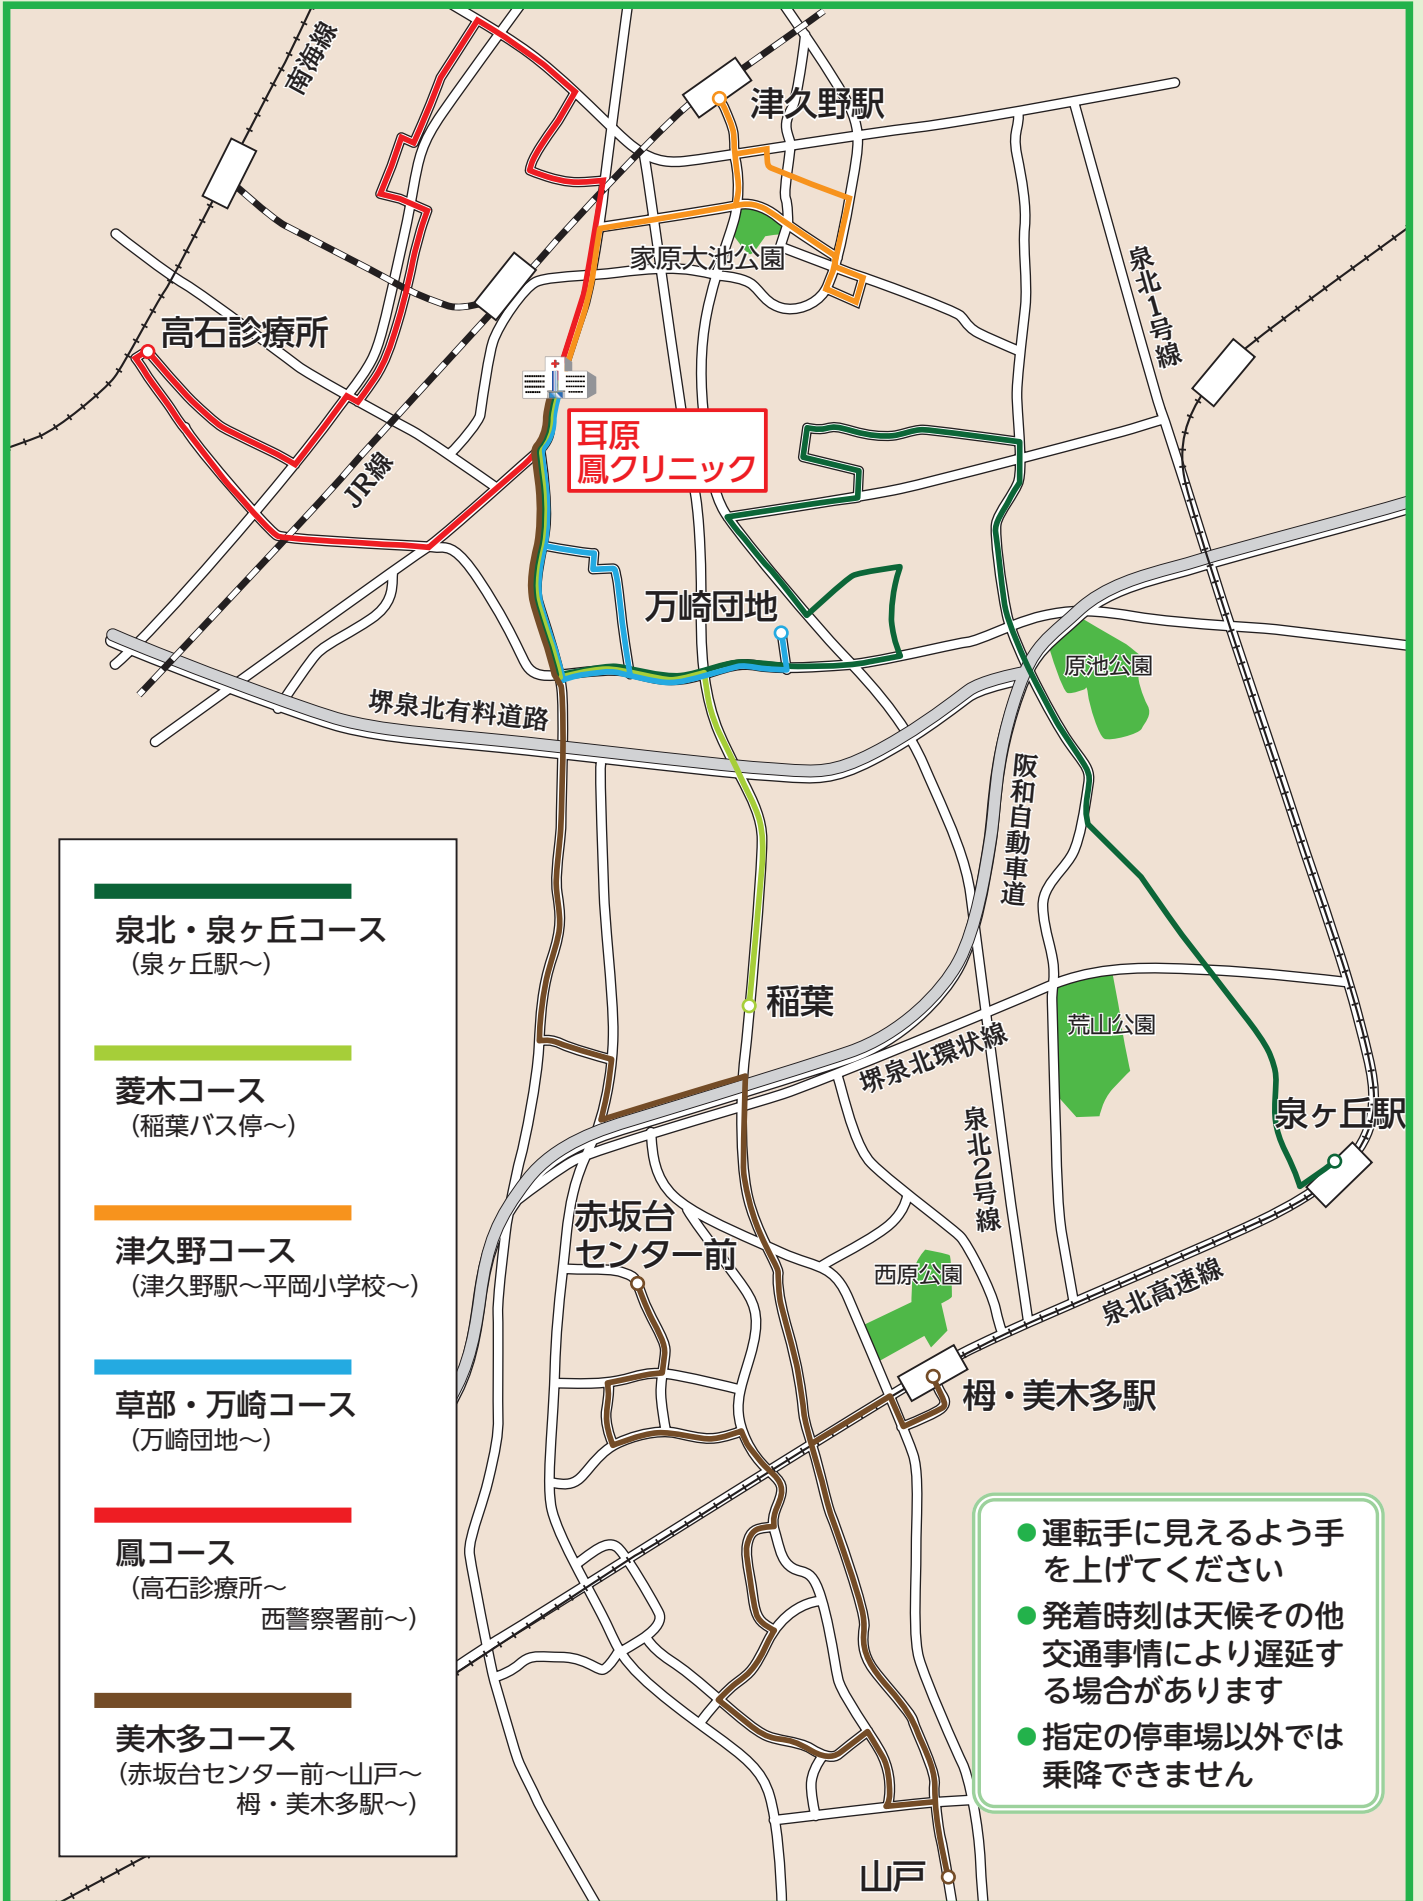

無料送迎車の案内図

-  泉北・泉ヶ丘コース
(泉ヶ丘駅～)
-  菱木コース
(稲葉バス停～)
-  津久野コース
(津久野駅～平岡小学校～)
-  草部・万崎コース
(万崎団地～)
-  鳳コース
(高石診療所～
西警察署前～)
-  美木多コース
(赤坂台センター前～山戸～
梅・美木多駅～)

- 運転手に見えるよう手を上げてください
- 発着時刻は天候その他交通事情により遅延する場合があります
- 指定の駐車場以外では乗降できません

堺泉北有料道路

菱木下バス停

ジャパン

菱木バス停

菱木南バス停

稲葉バス停

和田福泉線

時刻表	
鳳クリニック発	9:15
稲葉バス停	9:30
菱木南バス停	9:31
菱木バス停	9:32
菱木下バス停	9:33
万崎バス停	9:35
草部バス停	9:36
とり豊石橋前	9:37
鳳クリニック着	9:40

- 運転手に見えるよう手を上げてください
- 発着時刻は天候その他交通事情により遅延する場合があります
- 指定の駐車場以外では乗降できません

津久野コース

草部・万崎コース

耳原
鳳クリニック

時刻表

鳳クリニック発	10:30
草部バス停	10:35
万崎団地	10:40
万崎バス停	10:42
福泉小学校バス停	10:43
日部神社前	10:45
鳳クリニック着	10:50

- 運転手に見えるよう手を上げてください
- 発着時刻は天候その他交通事情により遅延する場合があります
- 指定の駐車場以外では乗降できません

峠の吹雪

鳳コース

時刻表	
鳳クリニック発	10:40
コーナン高石店前	10:47
高石農協本店前	10:49
高石診療所	10:55
かねはら理容店前	11:05
浜寺南第一公園前	11:07
浜寺南町6丁	11:10
浅野美容院前	11:12
教会前	11:16
九市酒店三叉路	11:17
西警察署前	11:20
鳳クリニック着	11:22

- 運転手に見えるよう手を上げてください
- 発着時刻は天候その他交通事情により遅延する場合があります
- 指定の駐車場以外では乗降できません