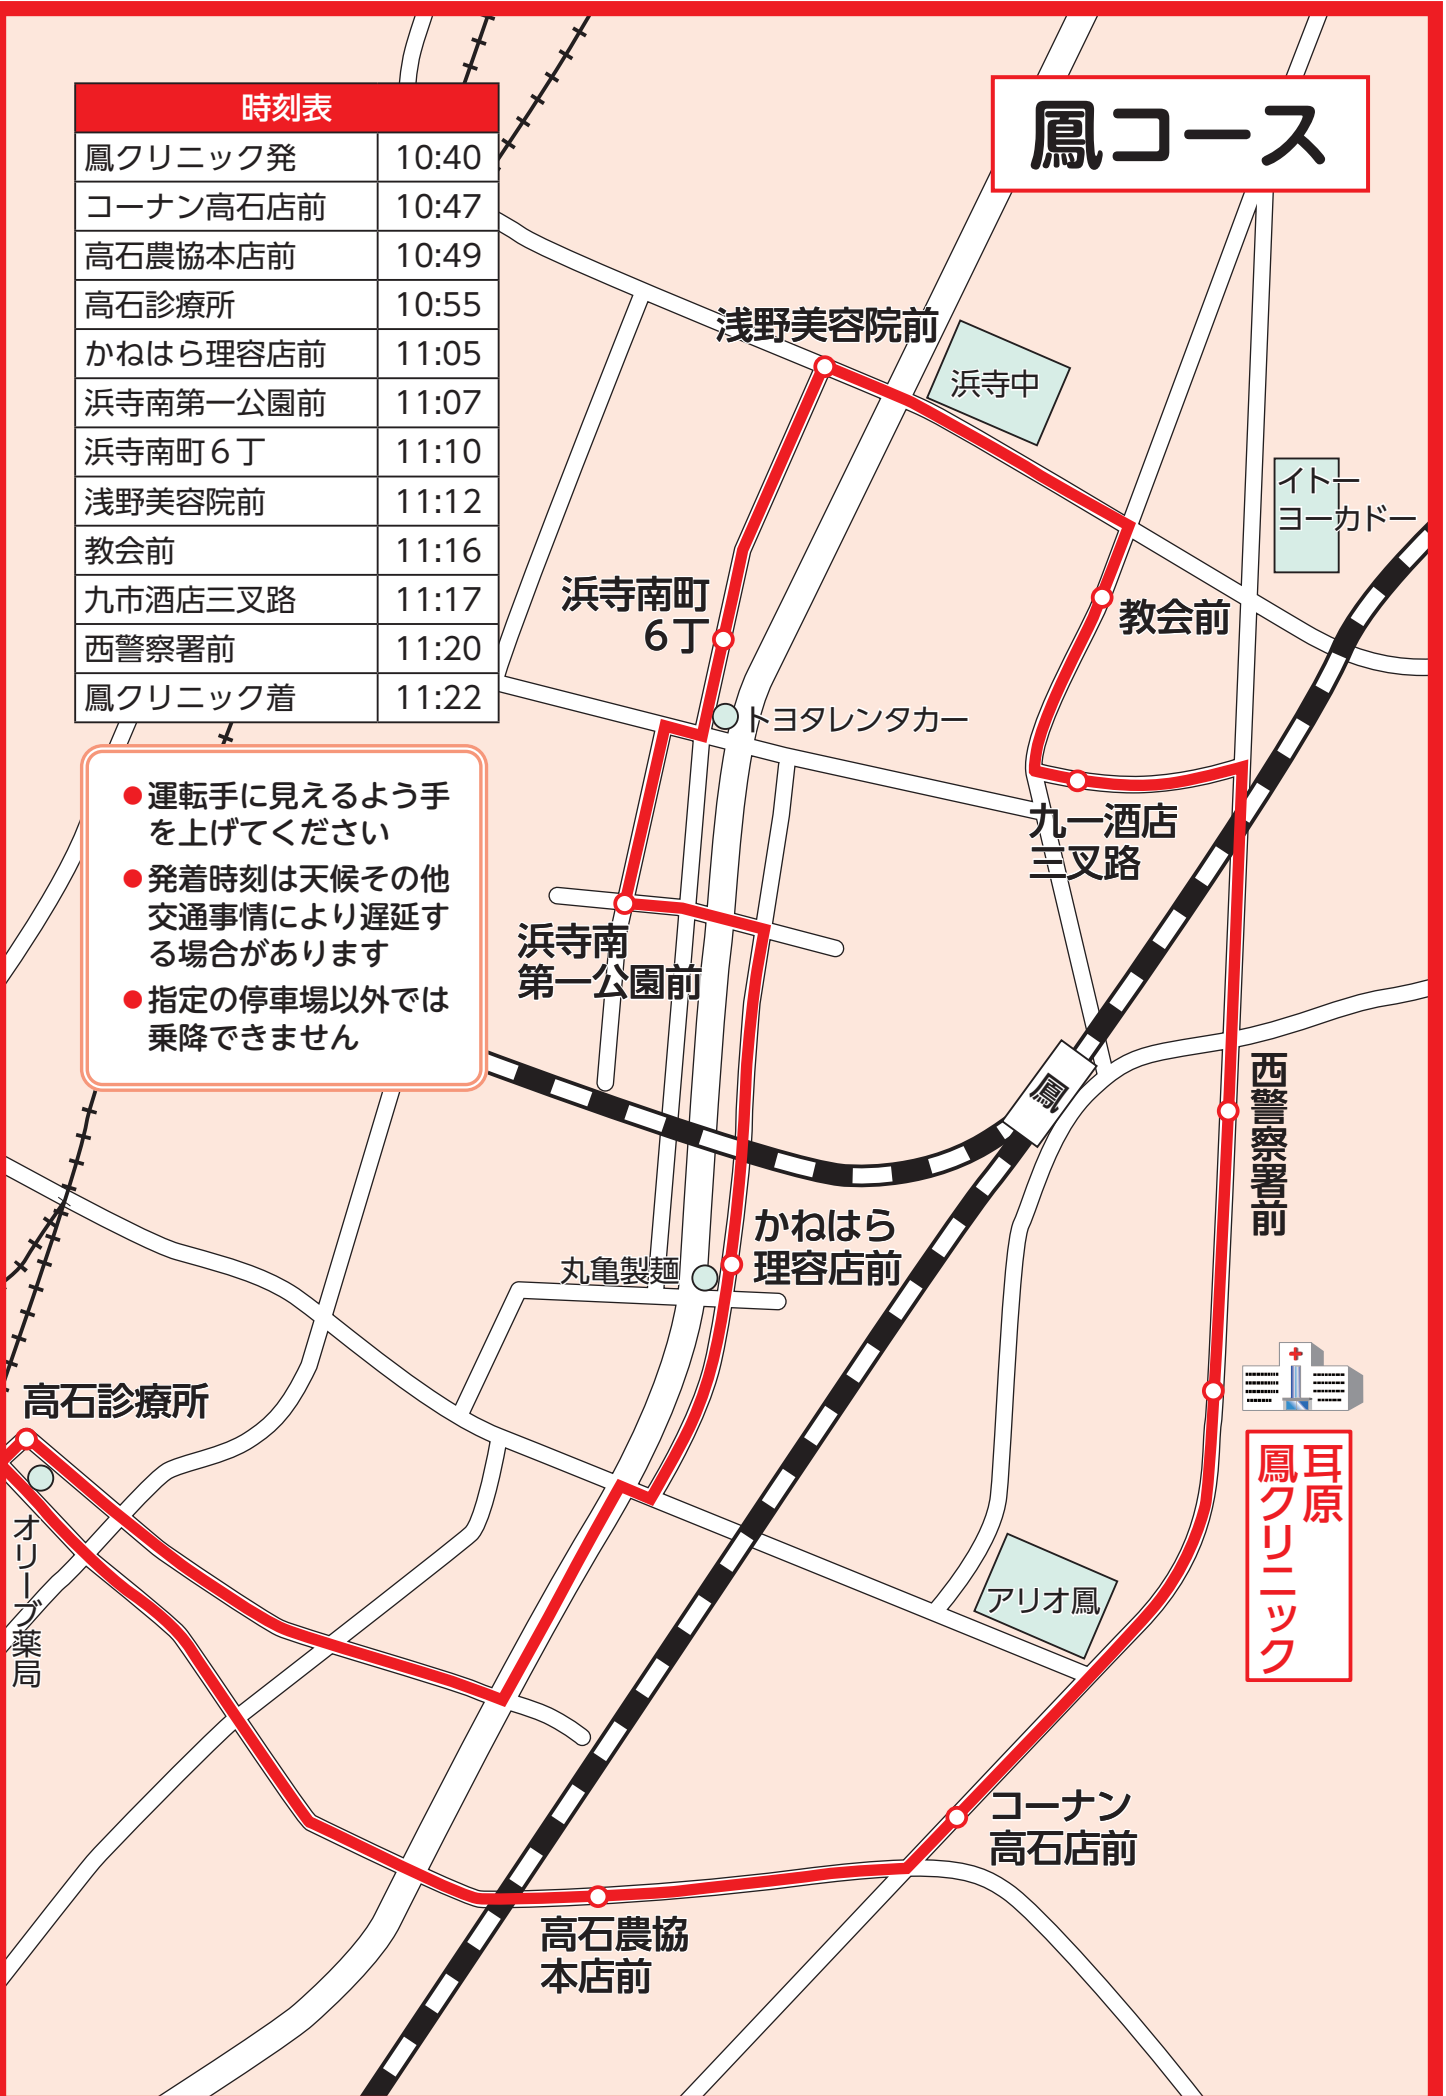

堺泉北有料道路

菱木下バス停

ジャパン

菱木バス停

菱木南バス停

稲葉バス停

和田福泉線

時刻表	
鳳クリニック発	9:15
稲葉バス停	9:30
菱木南バス停	9:31
菱木バス停	9:32
菱木下バス停	9:33
万崎バス停	9:35
草部バス停	9:36
とり豊石橋前	9:37
鳳クリニック着	9:40

- 運転手に見えるよう手を上げてください
- 発着時刻は天候その他交通事情により遅延する場合があります
- 指定の駐車場以外では乗降できません

津久野コース

草部・万崎コース

耳原
鳳クリニック

時刻表

鳳クリニック発	10:30
草部バス停	10:35
万崎団地	10:40
万崎バス停	10:42
福泉小学校バス停	10:43
日部神社前	10:45
鳳クリニック着	10:50

- 運転手に見えるよう手を上げてください
- 発着時刻は天候その他交通事情により遅延する場合があります
- 指定の駐車場以外では乗降できません

峠の吹雪

鳳コース

時刻表	
鳳クリニック発	10:40
コーナン高石店前	10:47
高石農協本店前	10:49
高石診療所	10:55
かねはら理容店前	11:05
浜寺南第一公園前	11:07
浜寺南町6丁	11:10
浅野美容院前	11:12
教会前	11:16
九市酒店三叉路	11:17
西警察署前	11:20
鳳クリニック着	11:22

- 運転手に見えるよう手を上げてください
- 発着時刻は天候その他交通事情により遅延する場合があります
- 指定の駐車場以外では乗降できません

耳原
鳳クリニック

耳原
鳳クリニック

美木多コース

- 運転手に見えるよう手を上げてください
- 発着時刻は天候その他交通事情により遅延する場合があります
- 指定の駐車場以外では乗降できません

時刻表		
鳳クリニック発	7:35	9:30
赤坂台センター前	8:00	9:50
新檜尾台センター前	8:03	9:53
美木多小学校西	8:06	9:56
城山台2丁北	8:08	9:58
城山台センター前	8:10	10:00
山戸	8:20	10:10
八田	8:21	10:11
八田北	8:22	10:12
城	8:23	10:13
美木多農協前	8:24	10:14
中山	8:25	10:15
榎・美木多駅	8:30	10:20
檜尾	8:32	10:22
大森	8:33	10:23
南野々井	8:35	10:25
野々井	8:36	10:26
高尾南	8:38	10:28
高尾中	8:40	10:30
高尾北	8:42	10:32
山田南	8:43	10:33
山田	8:44	10:34
福泉中学校前	8:45	10:35
山田北	8:47	10:37
上・大阪信金前	8:50	10:40
鳳クリニック着	9:00	10:50